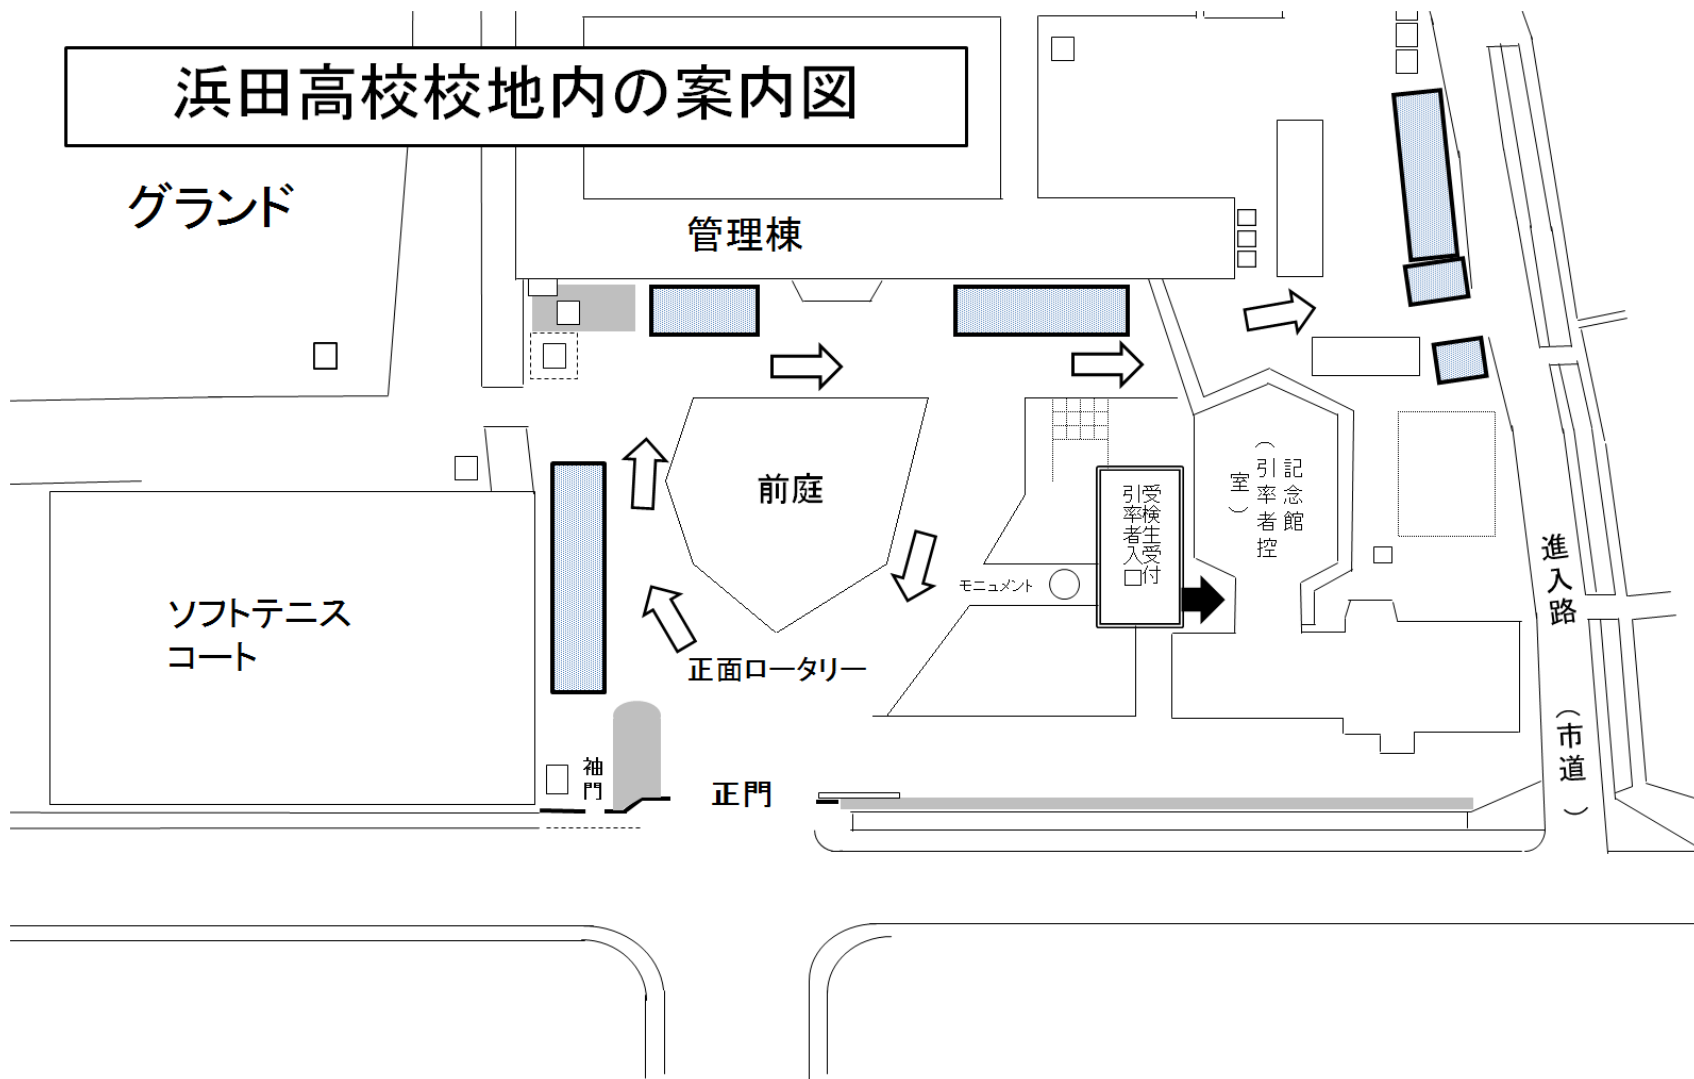

# 浜田高校校地内の案内図

受検生の方、引率及び送迎をされる方へ

御車でご来校の方の駐車場所は  部分です。

当日の受検生受付は記念館で行います。校舎ではなく、正門向かって右側の建物にお越しください。