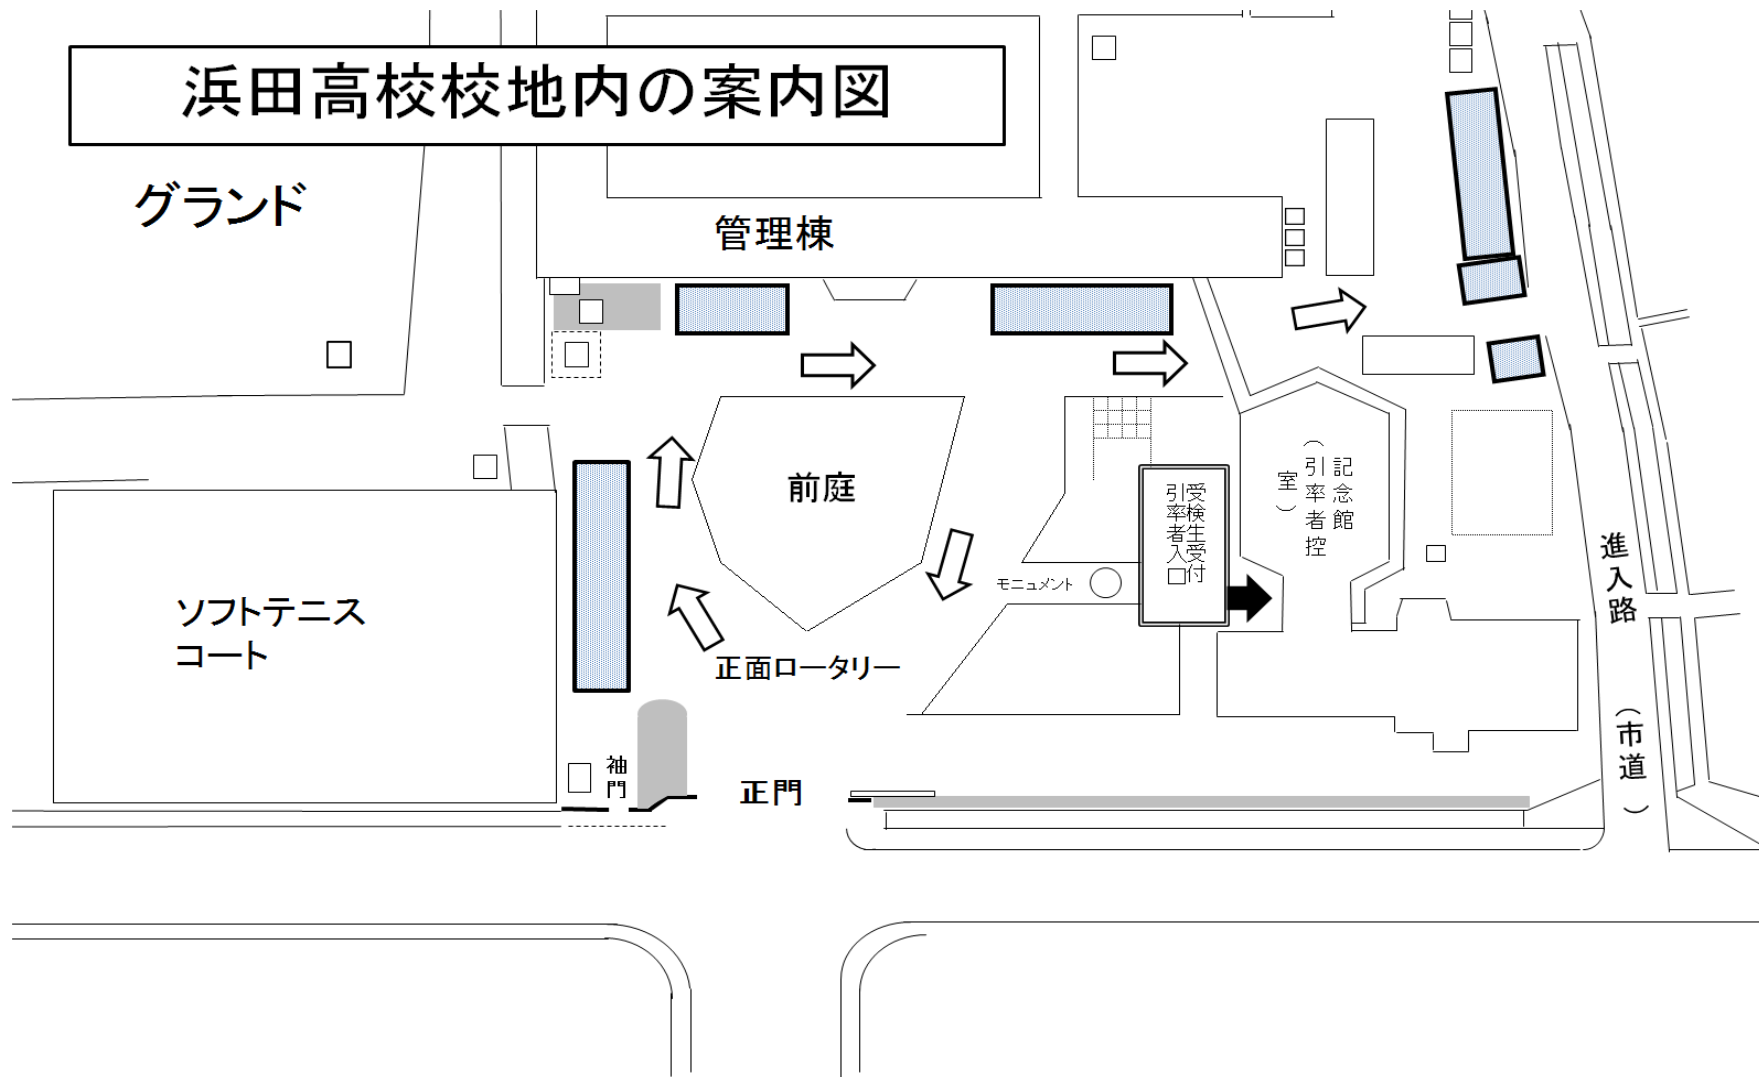

# 浜田高校校地内の案内図

受験生の方、引率及び送迎をされる方へ

御車でご来校の方の駐車場所は  部分です。

当日の受験生受付は記念館で行います。校舎ではなく、正門向かって右側の建物にお越しください。